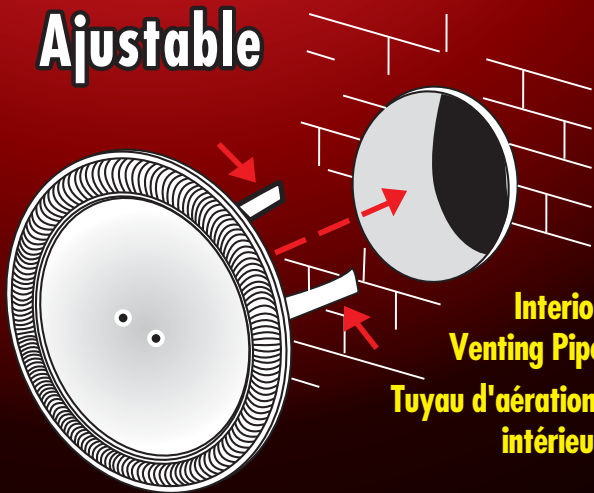

Imperial[™]

Adjustable

Flue Stopper

Bouchon de cheminée

Ajustable

**Use To Cover
Existing Pipe Hole**

**Utiliser pour
recouvrir l'ouverture**

**Interior
Venting Pipe**