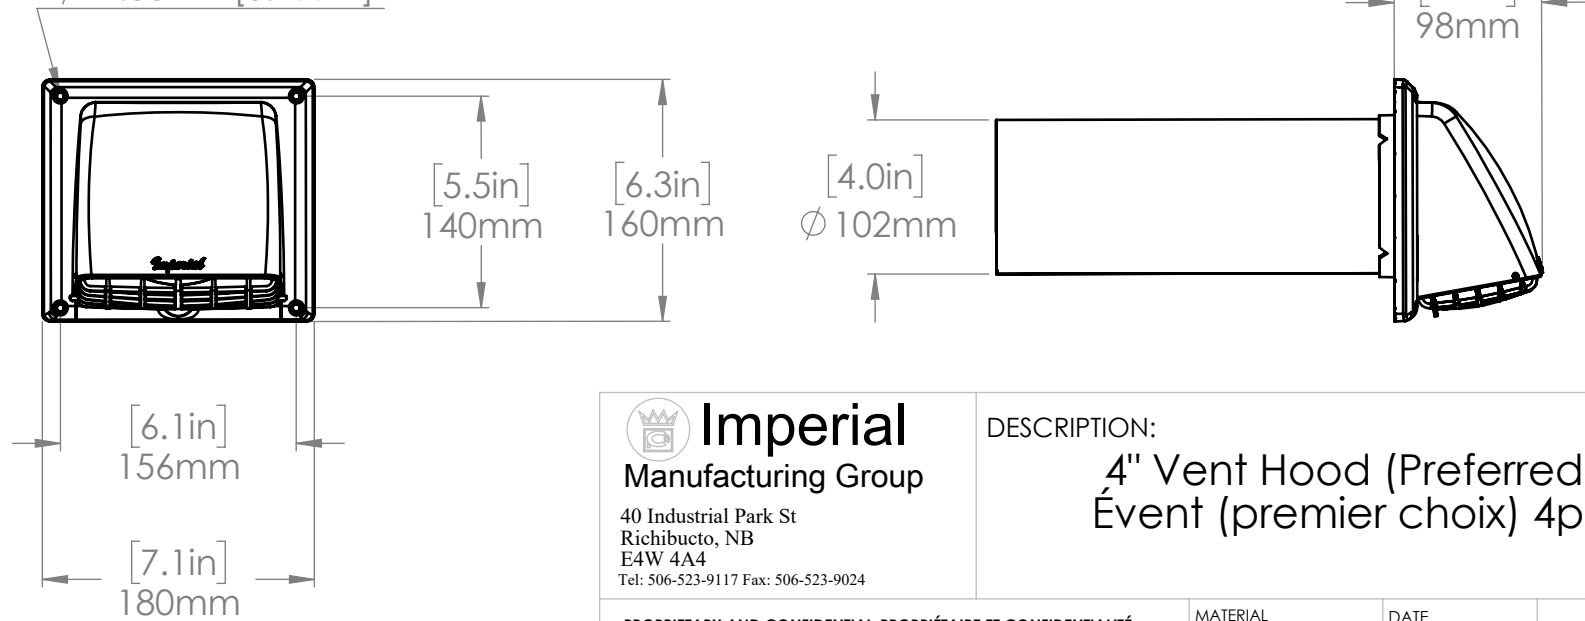

4 x #8 \ 4 x M4  
 Ø 4.50mm [0.177in]

**FOR REFERENCE ONLY**

**Imperial**  
 Manufacturing Group

40 Industrial Park St  
 Richibucto, NB  
 E4W 4A4  
 Tel: 506-523-9117 Fax: 506-523-9024

DESCRIPTION:

**4" Vent Hood (Preferred)**  
**Évent (premier choix) 4po**

MATERIAL	DATE 05/26/2014	SCALE: 1:5
DWG. NO.	ITEM NO. <b>VT0602</b>	REV 1
DO NOT SCALE DRAWING - NE PAS MESURER LE DESSIN		1 - 1

5

4

3

2

1