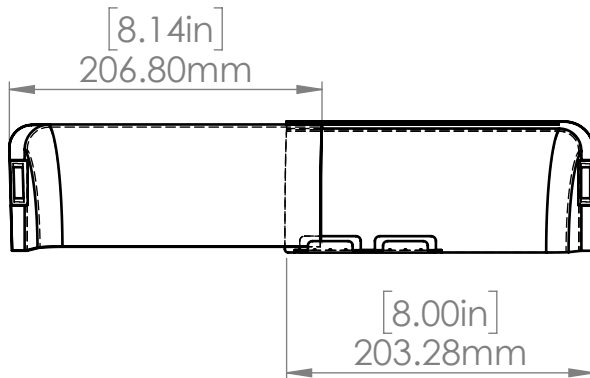

DETAIL A  
SCALE 2 : 1

**FOR REFERENCE ONLY**

**Imperial**  
Manufacturing Group

40 Industrial Park St  
Richibucto, NB  
E4W 4A4  
Tel: 506-523-9117 Fax: 506-523-9024

DESCRIPTION:

9" to 15" Adjustable Air Deflector  
Déflecteur réglable 9po à 15po

MATERIAL	DATE 05/26/2014	SCALE: 1:5
DWG. NO.	ITEM NO. <b>VT0642</b>	REV 1
DO NOT SCALE DRAWING - NE PAS MESURER LE DESSIN		1 - 1